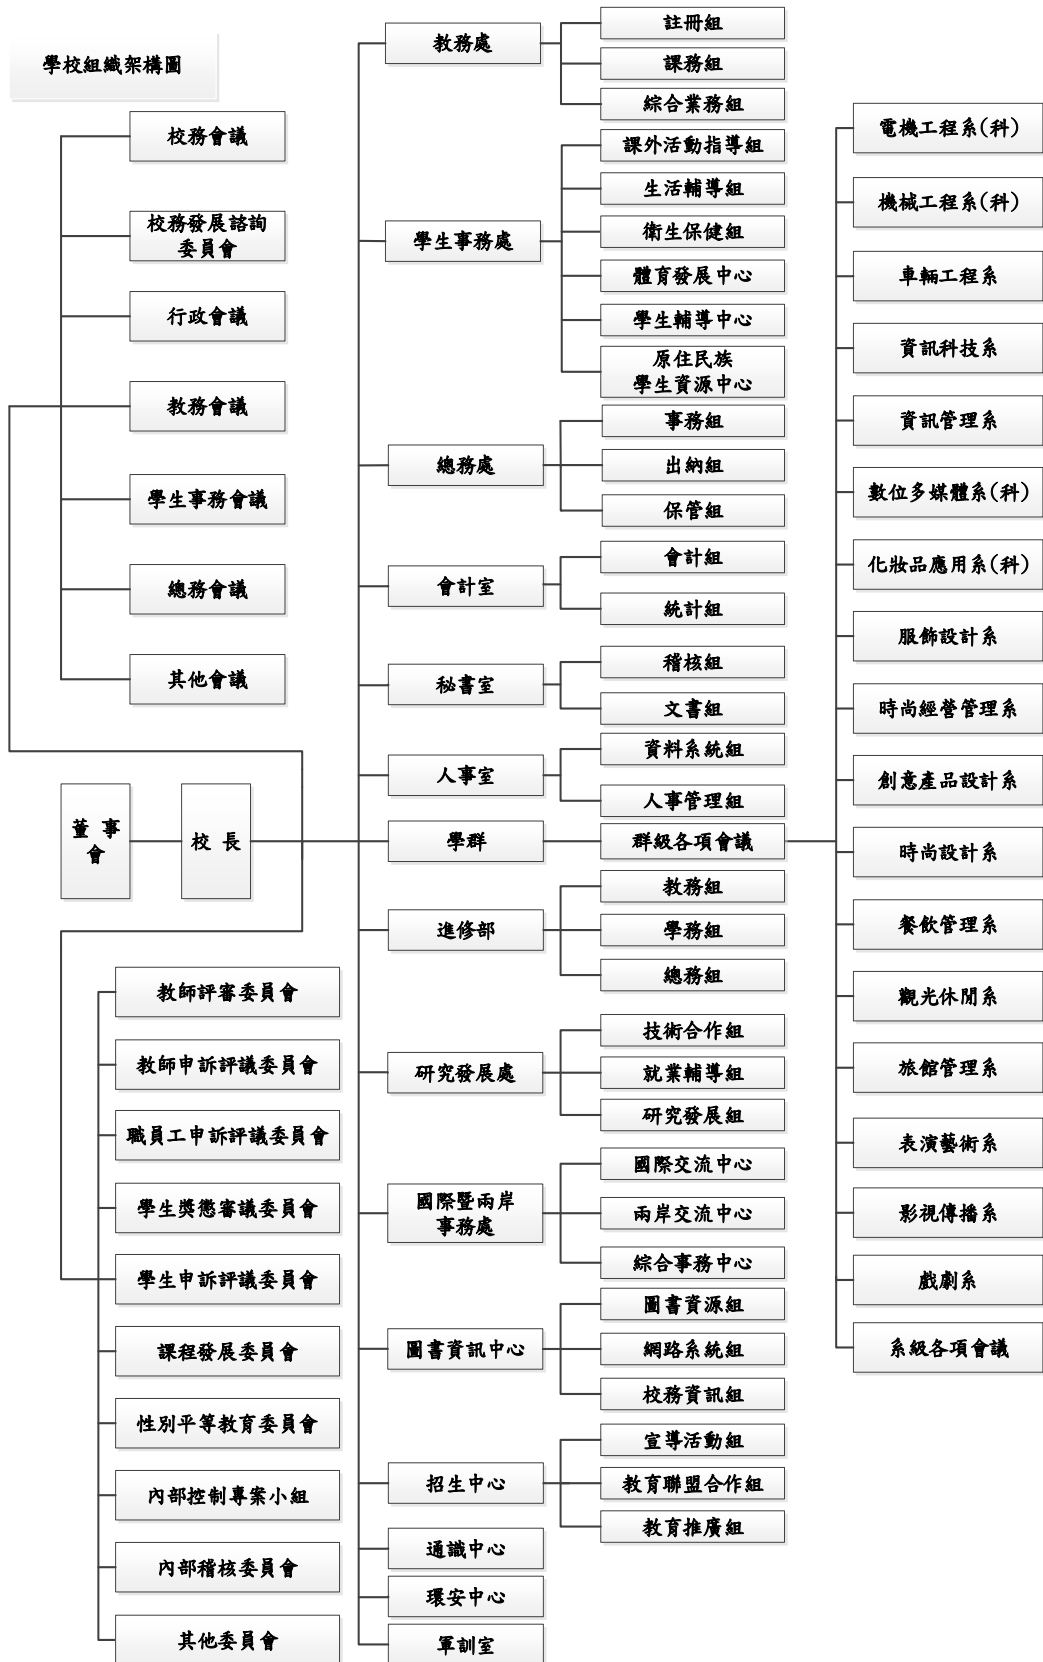

# 黎明技術學院之組織架構圖

110 年度

# 108 年度

學校組織架構圖

107 年度

行政單位組織架構圖

學術單位組織架構圖

# 105 年度

# 104 年度

(1)行政組織架構圖

(2)委員會組織架構圖