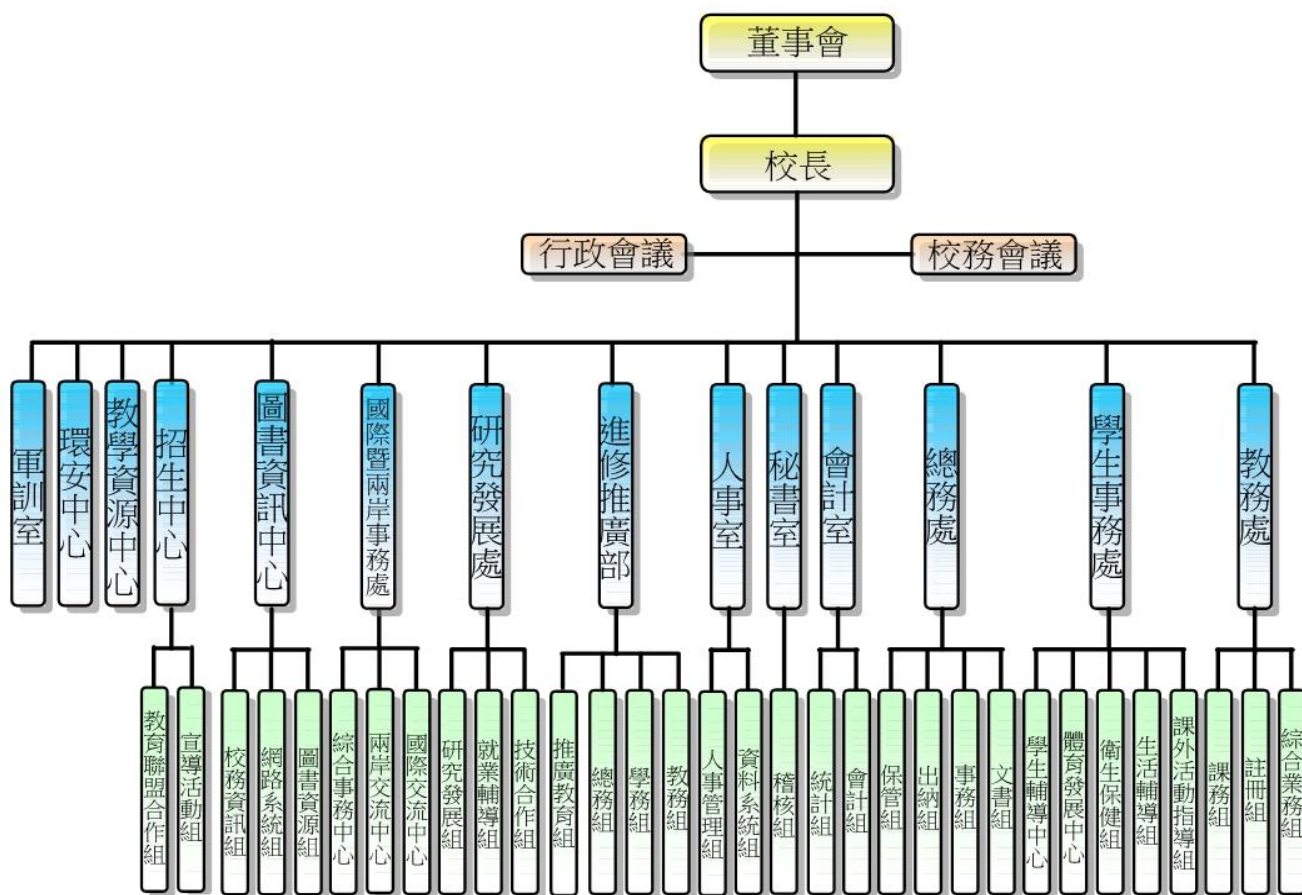

# 黎明技術學院之組織架構圖

110 年度

# 108 年度

學校組織架構圖

107 年度

行政單位組織架構圖

學術單位組織架構圖