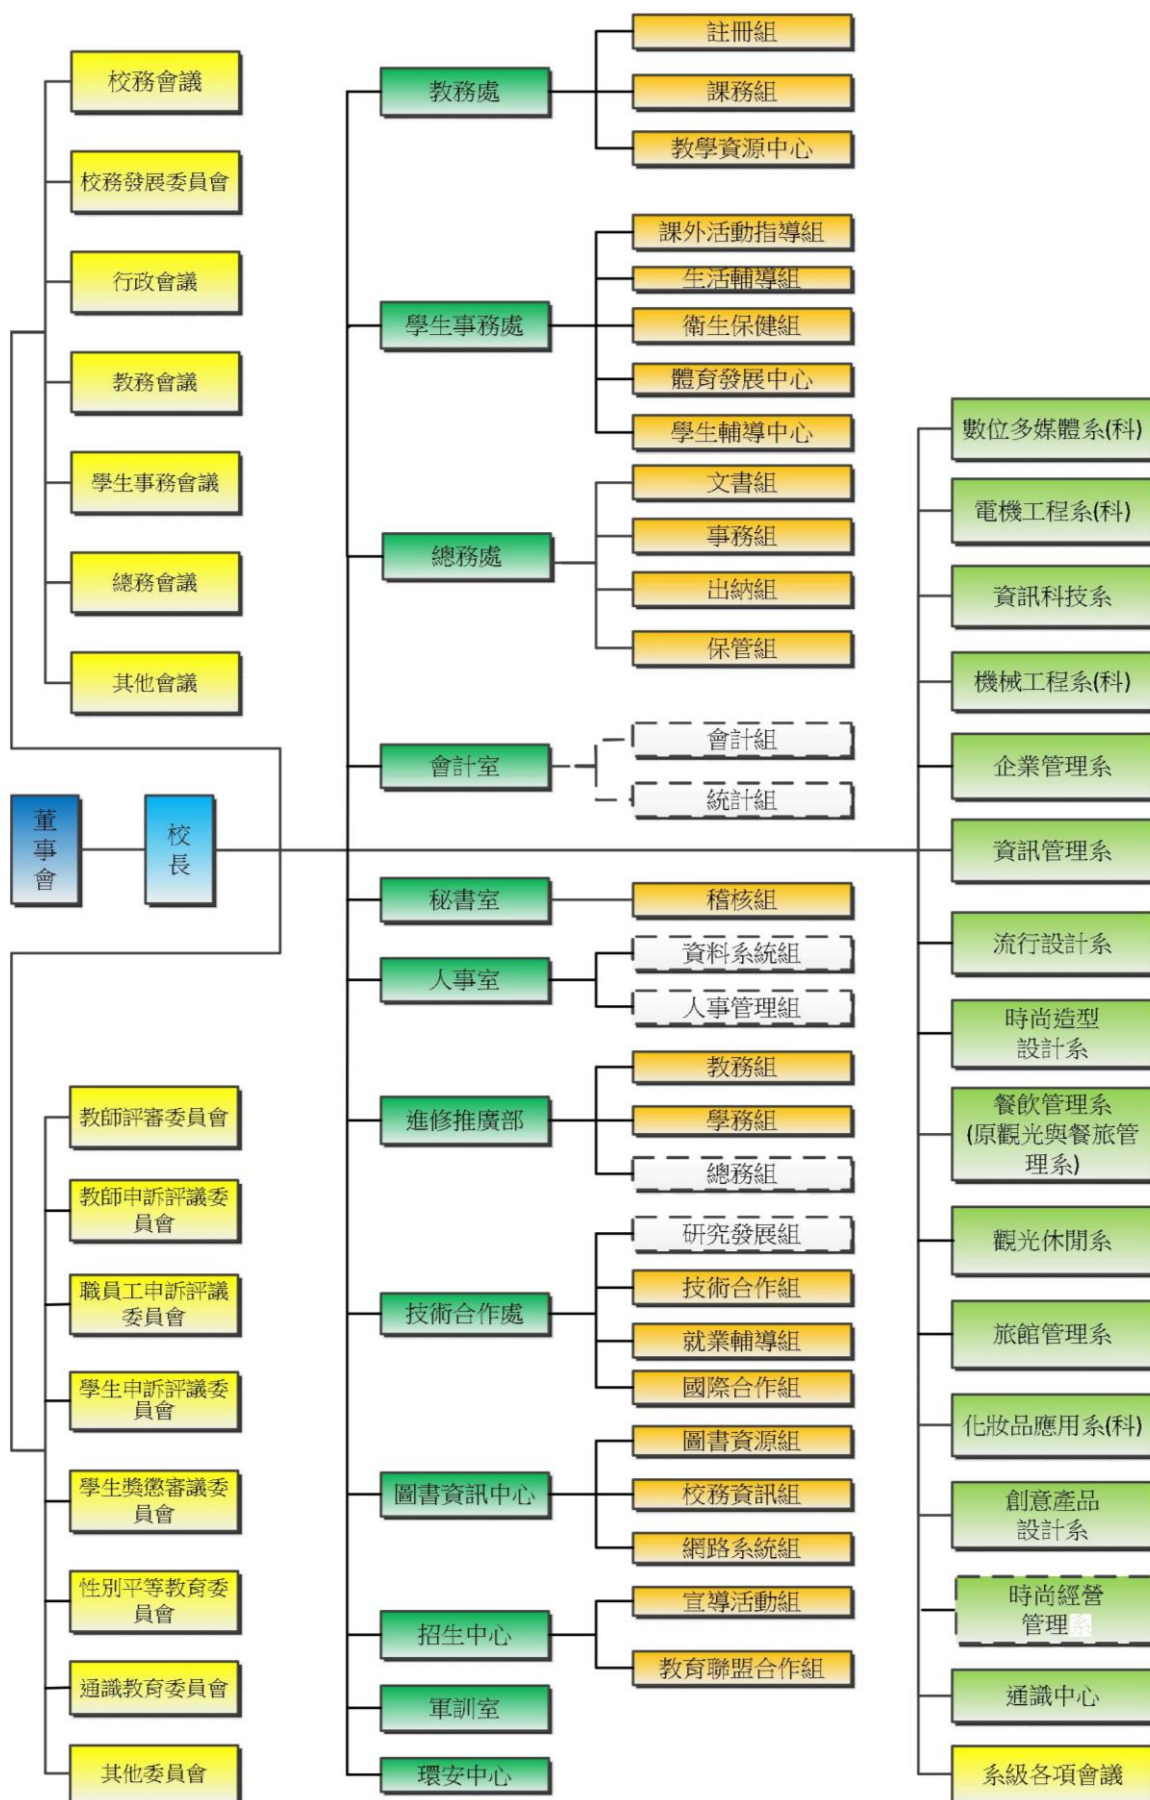

# 黎明技術學院之組織架構圖

110 年度

# 108 年度

學校組織架構圖

107 年度

行政單位組織架構圖

學術單位組織架構圖

# 105 年度

# 104 年度

(1)行政組織架構圖

(2)委員會組織架構圖