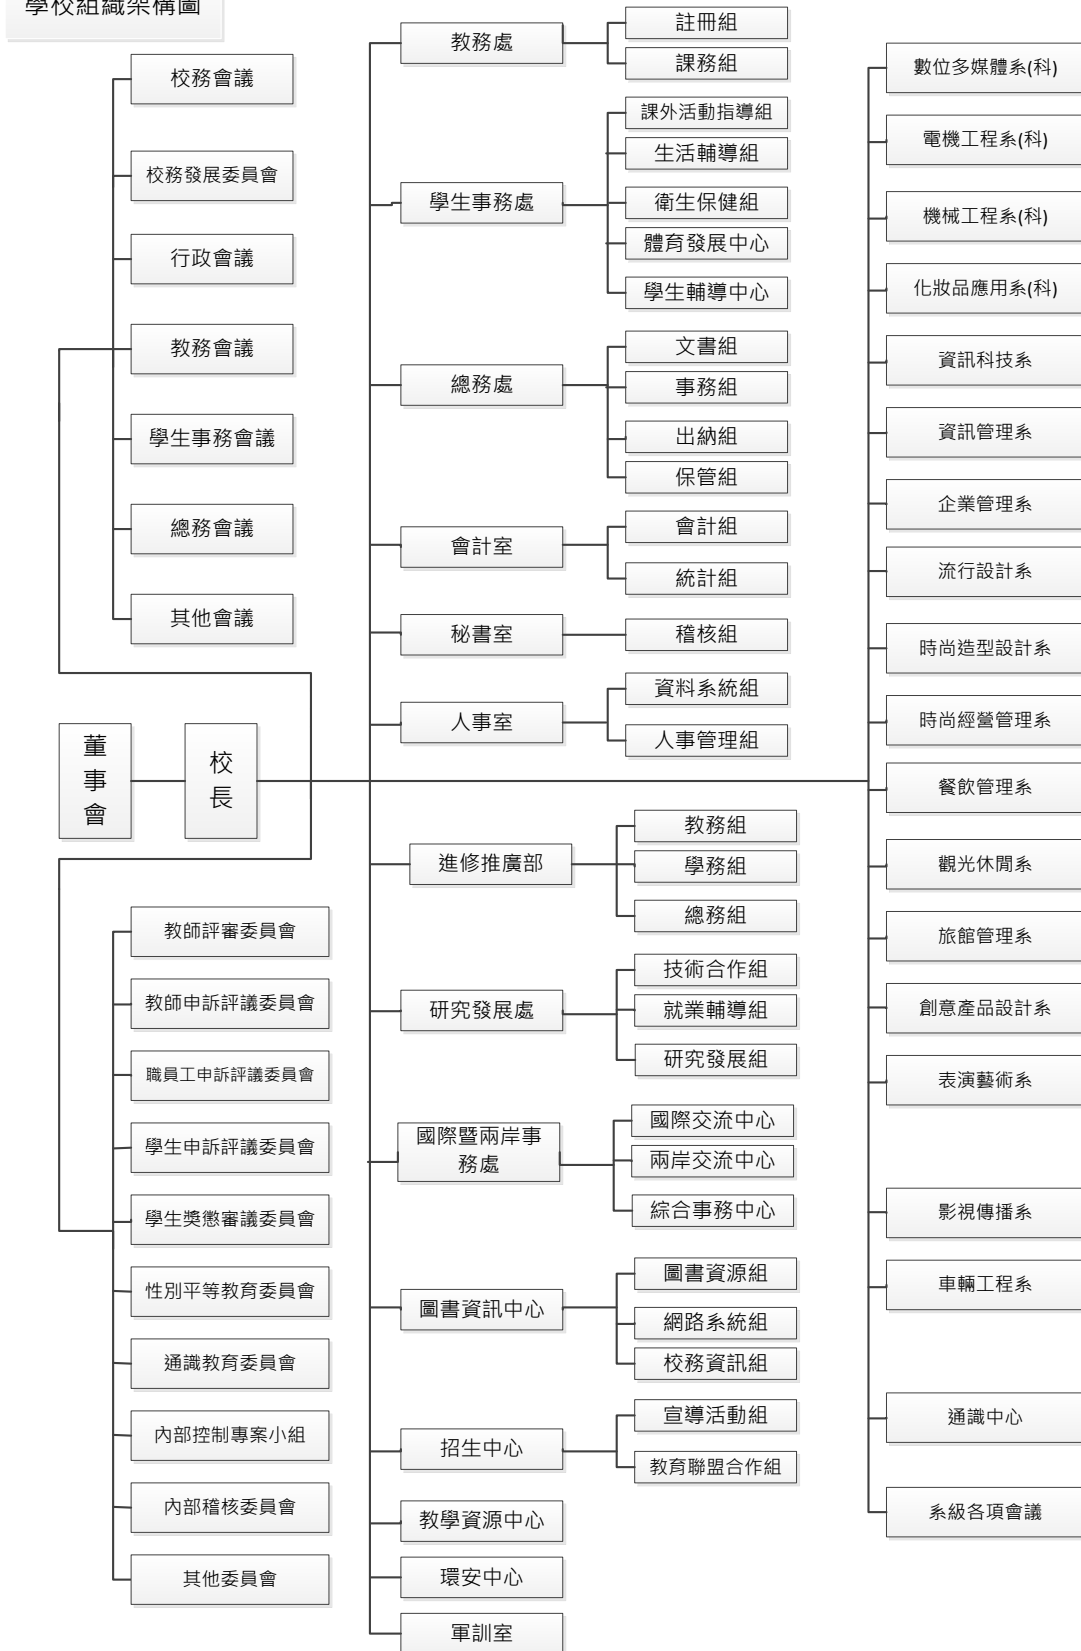

# 黎明技術學院之組織架構圖

110 年度

# 108 年度

學校組織架構圖

107 年度

行政單位組織架構圖

學術單位組織架構圖