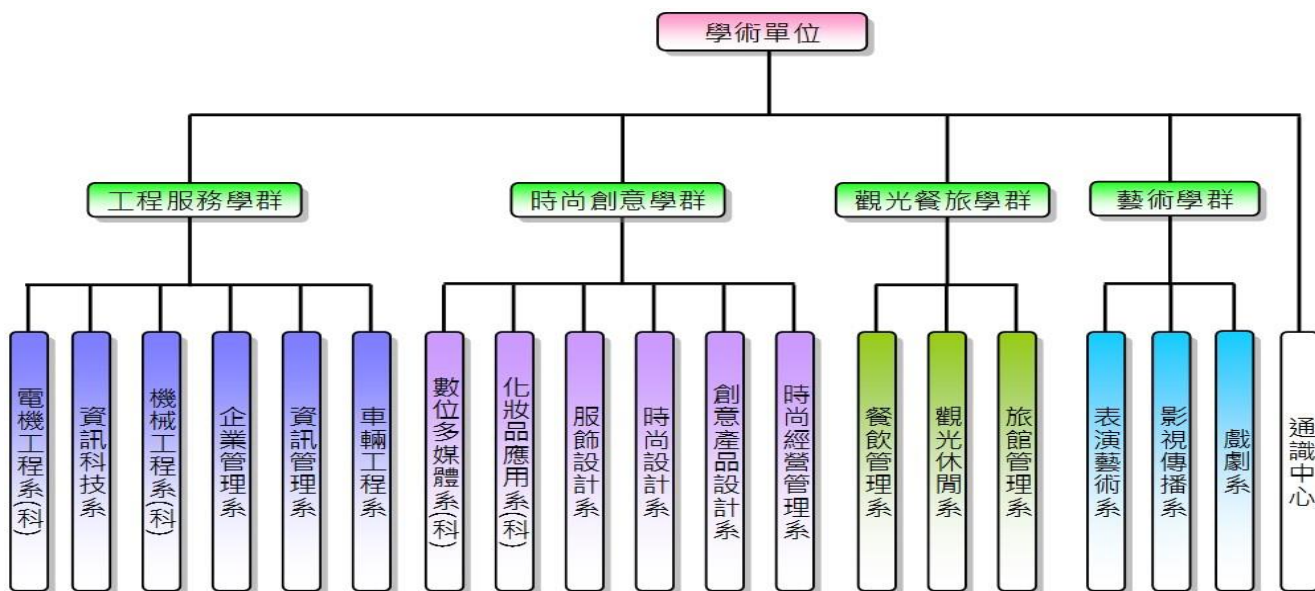

# 黎明技術學院之組織架構圖

110 年度

# 108 年度

學校組織架構圖

107 年度

行政單位組織架構圖

學術單位組織架構圖